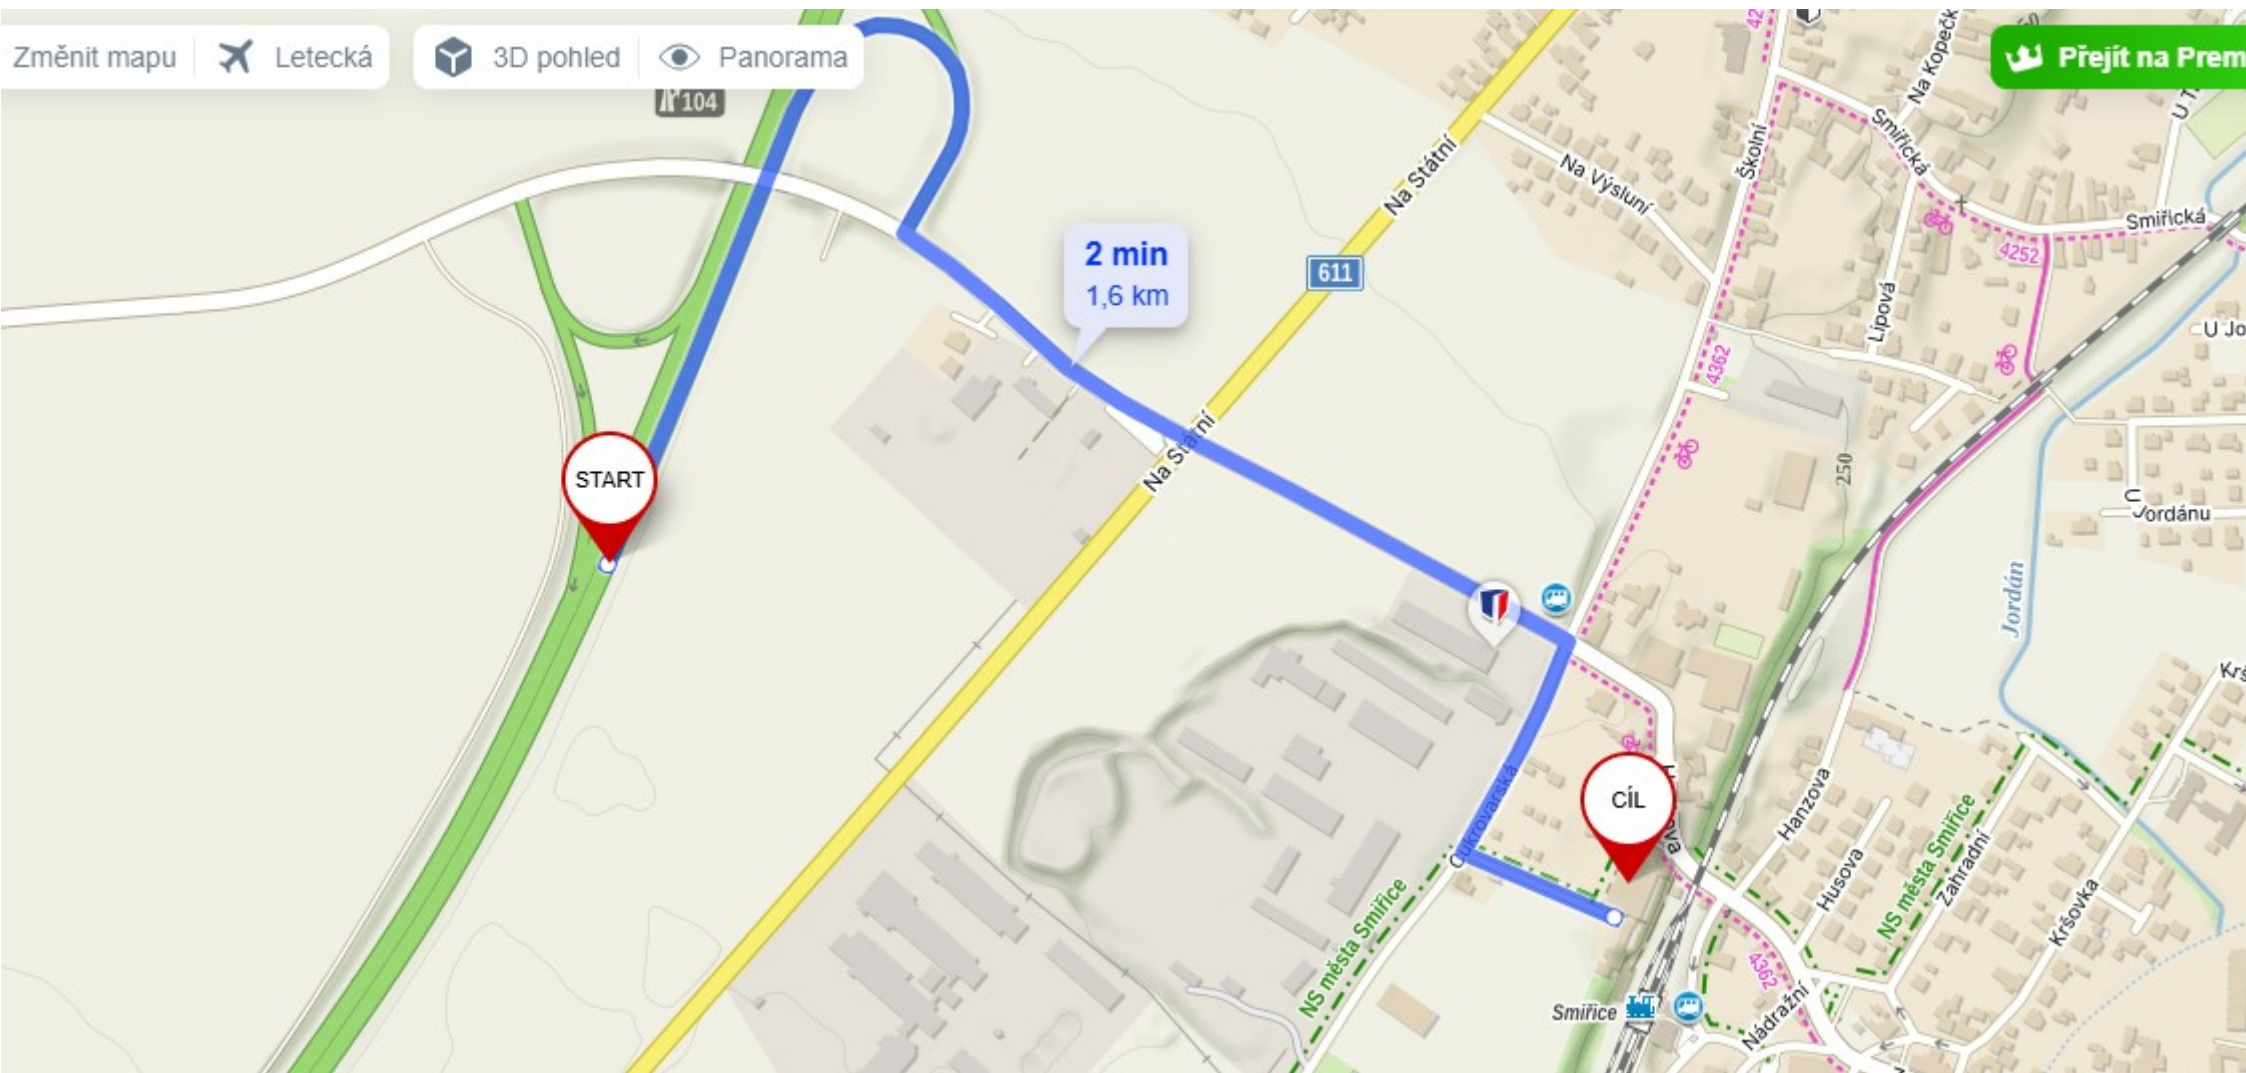

Změnit mapu

Letecká

3D pohled

Panorama

[Přejít na Prem](#)

START

2 min
1,6 km

CÍL

611

104

42

4252

4362

250

NS města Smiřice

NS města Smiřice

NS města Smiřice

Zahradní

Nádražní

Hanzova

Húsova

Kršovyka

Smiřice

Nádražní

Smiřická

Lipová

Na Kopečk

Na Výsluní

Na Státní

Jordán

U Jo

Jordánu